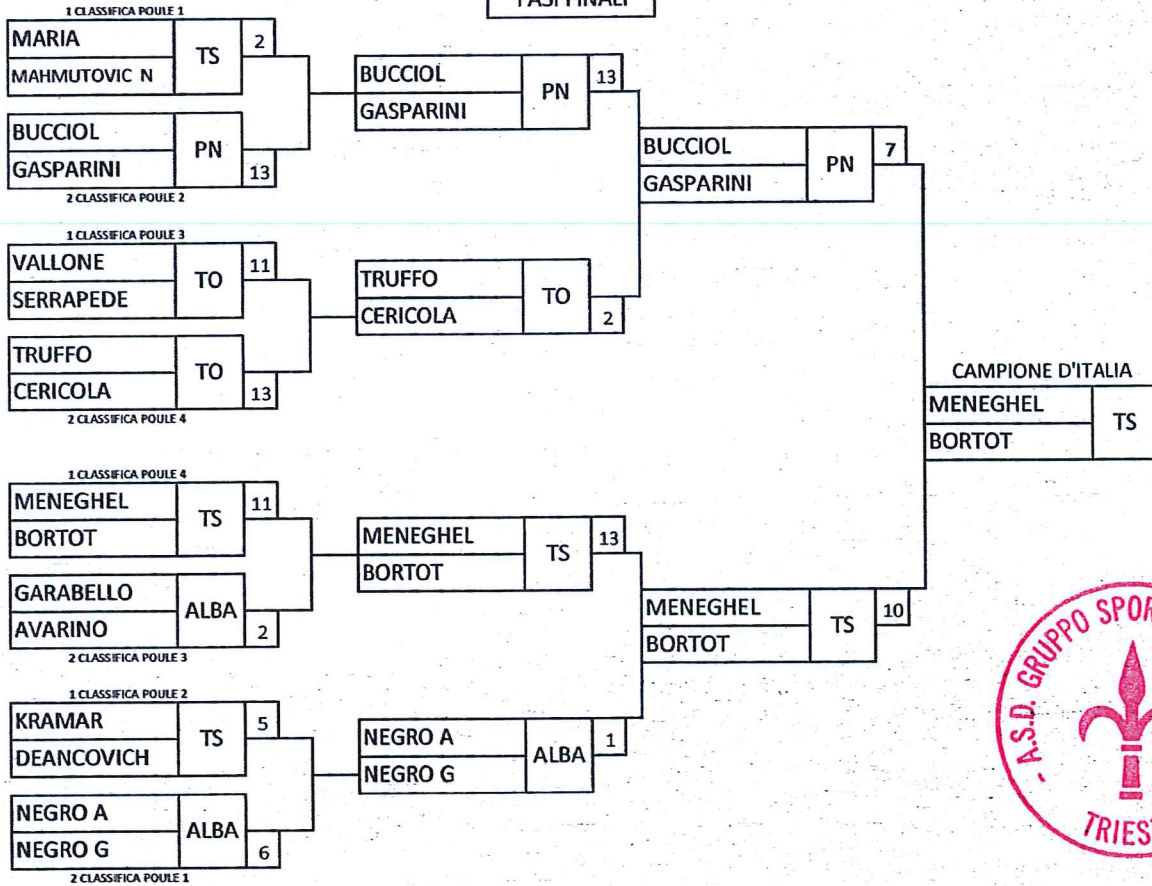

CAMPIONATO ITALIANO FSSI DI BOCCE METALLICHE

COPPIE

TRIESTE 11/12 SETTEMBRE 2021

										POULE 1	
1ª Partita	MARIA MAHMUTOVIC	TS	13	CONTRO	PAGOTTO HADLIKOVA	PN	3	1ª CLASSIFICA POULE 1			
2ª Partita	NEGRO A NEGRO G	ALBA	7	CONTRO	MARIA MAHMUTOVIC N	TS	8	2ª CLASSIFICA POULE 1			
RECUPERO	PAGOTTO HADLIKOVA	PN	8	CONTRO	NEGRO A NEGRO G	ALBA	10	1ª CLASSIFICA POULE 1			
										POULE 2	
1ª Partita	BRANDANI CALASCIBETTA	TO	2	CONTRO	BUCCIOL GASPARINI	PN	13	1ª CLASSIFICA POULE 2			
2ª Partita	KRAMAR DEANCOVICH	TS	10	CONTRO	BUCCIOL GASPARINI	PN	9	2ª CLASSIFICA POULE 2			
RECUPERO	BRANDANI CALASCIBETTA	TO	6	CONTRO	BUCCIOL GASPARINI	PN	8	1ª CLASSIFICA POULE 2			
										POULE 3	
1ª Partita	MAHMUTOVIC M HUKARA	TS	7	CONTRO	GARABELLO AVARINO	ALBA	6	1ª CLASSIFICA POULE 3			
2ª Partita	VALLONE SERRAPEDE	TO	13	CONTRO	MAHMUTOVIC M HUKARA	TS	5	2ª CLASSIFICA POULE 3			
RECUPERO	GARABELLO AVARINO	ALBA	10	CONTRO	MAHMUTOVIC M HUKARA	TS	3	1ª CLASSIFICA POULE 3			
										POULE 4	
1ª Partita	PAIER M PAIER G	PN	4	CONTRO	TRUFFO CERICOLA	TO	7	1ª CLASSIFICA POULE 4			
2ª Partita	MENEGHEL BORTOT	TS	13	CONTRO	TRUFFO CERICOLA	TO	4	2ª CLASSIFICA POULE 4			
RECUPERO	PAIER M PAIER G	PN	5	CONTRO	TRUFFO CERICOLA	TO	10	1ª CLASSIFICA POULE 4			

DIRETTORE DI GARA FIB
TADINA MAURIZIO

CAMPIONATO ITALIANO FSSI DI BOCCE METALLICHE

COPPIE

TRIESTE 11/12 SETTEMBRE 2021

FASI FINALI

CLASSIFICA FINALE PER SOCIETA'			PUNTI
1	ASD GSS TRIESTE		17
2	ASD GSS TORINO		13
3	ASD GSS PORDENONE		10
4	ASD GSS ALBA		9

CLASSIFICA FINALE "COPPIE"				PUNTI
1	BORTOT	MENEGHEL	TRIESTE	10
2	BUCCIOL	GASPARINI	PORDENONE	8
3	TRUFFO	CERICOLA	TORINO	7
4	NEGRO G	NEGRO A	ALBA	6
5	VALLONE	SERRAPEDE	TORINO	5
6	KRAMAR	DEANCOVICH	TRIESTE	4
7	GARABELLO	AVARINO	ALBA	3
8	MARIA	MAHMUTOVIC N	TRIESTE	2
9	HADLIKOVA	PAGOTTO	PORDENONE	1
10	BRANDANI	CALASCIBETTA	TORINO	1
11	PAIER M	PAIER G	PORDENONE	1
12	MAHMUTOVIC M	HUKARA	TRIESTE	1